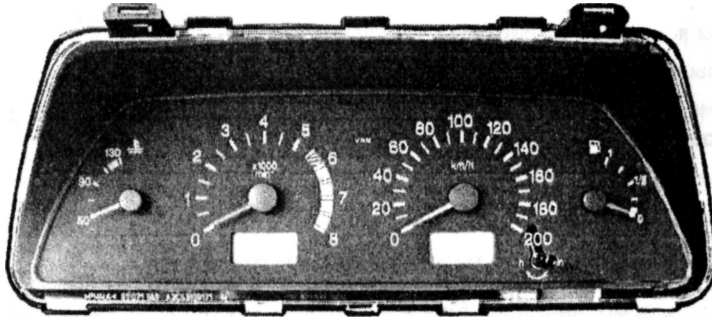

SIEMENS VDO

A u t o m o t i v e

« »

(2110-3801010-08, 2115-3801010-04, 2123-3801010)

« »
422981, ,127
(84342) 4 70 32 , (84342) 4 70 36

1. 2110-3801010-08, 2115-3801010-04, 2123-3801010
« »,

-
-
-
-

2.